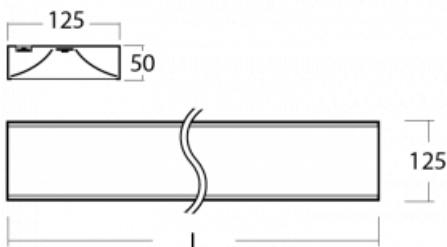

Technische Zeichnung

Typ der Montage	Aufbauleuchten, Pendelleuchten

Typ der Ausstrahlung	Direkte

Farbe der Leuchte	Weiss

Material	Aluminium

Lebensdauer	L80/B20 50 000 Stunden

Garantie	5 years

Beschreibung der Leuchte	Aufbau-/Pendelleuchte

Abmessungen	1135 mm × 125 mm × 50 mm

Lichtquelle	LED MODUL

Art der Optik	Opaler Diffusor

Lichtstrom*	4310 lm

Farbtemperatur	4000 K Kalt weiss

Leuchtwirkungsgrad	139 lm/W

MacAdam	2

Lichtquelle	

Farbwiedergabeindex	80

Leistungsaufnahme*	31.1 W

Anschluss der Leuchte	ON/OFF 1 Stunde

Elektrische Spannung	220-240V

Frequenz	50/60Hz

⊕ CE IP 20

*±10 %