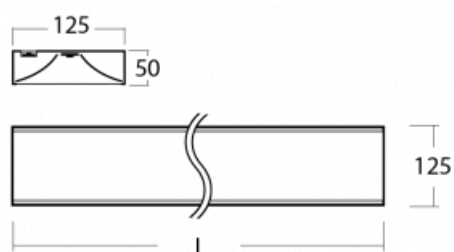

Technische Zeichnung

Typ der Montage	Aufbauleuchten, Pendelleuchten

Typ der Ausstrahlung	Direkte

Farbe der Leuchte	Weiss

Material	Aluminium

Lebensdauer	L80/B20 50 000 Stunden

Garantie	60 Monate

Beschreibung der Leuchte	Aufbau-/Pendelleuchte

Abmessungen	1135 mm × 125 mm × 50 mm

Gewicht	3.1 kg

Lichtquelle	LED MODUL

Art der Optik	Opaler Diffusor

Lichtstrom	4100 lm ± 10 %

Farbtemperatur	3000 K Warm weiss

Leuchtwirkungsgrad	132 lm/W

MacAdam Lichtquelle	2

Farbwiedergabeindex	80

Leistungsaufnahme	31.1 W ± 10 %

Anschluss der Leuchte	EVG und Notlicht 1 Stunde

Elektrische Spannung	220-240V

Frequenz	50/60Hz

⊕ CE IP 20