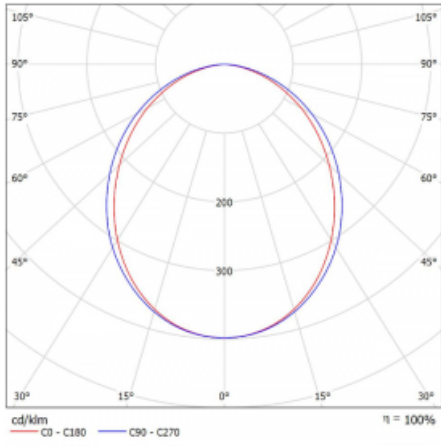

Abmessungen	1135 mm × 125 mm × 50 mm
-------------	--------------------------

Gewicht	2.9 kg
---------	--------

Lichtquelle	LED MODUL
-------------	-----------

Art der Optik	Opaler Diffusor
---------------	-----------------

Farbwiedergabeindex	80
---------------------	----

Leistungsaufnahme	31.1 W ± 10 %
-------------------	---------------

Anschluss der Leuchte	EVG nicht dimmbar
-----------------------	-------------------

Elektrische Spannung	220-240V
----------------------	----------

Frequenz	50/60Hz
----------	---------

⊕ CE IP 20

Kurve

Zum Herunterladen

Montageanleitung

Fotografie

Zubehör

00-00352, K
 Kabel 3x0,75 2000mm