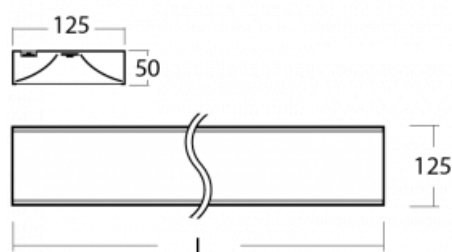

Technische Zeichnung

Typ der Montage	Aufbauleuchten, Pendelleuchten

Typ der Ausstrahlung	Direkte

Farbe der Leuchte	Weiss

Material	Aluminium

Lebensdauer	L80/B20 50 000 Stunden

Garantie	60 Monate

Beschreibung der Leuchte	Aufbau-/Pendelleuchte

Abmessungen	1135 mm × 125 mm × 50 mm

Gewicht	2.9 kg

Lichtquelle	LED MODUL

Art der Optik	Opaler Diffusor

Lichtstrom	4100 lm ± 10 %

Farbtemperatur	3000 K Warm weiss

Leuchtwirkungsgrad	132 lm/W

MacAdam Lichtquelle	2

Farbwiedergabeindex	80

Leistungsaufnahme	31.1 W ± 10 %

Anschluss der Leuchte	EVG nicht dimmbar

Elektrische Spannung	220-240V

Frequenz	50/60Hz

⊕ CE IP 20