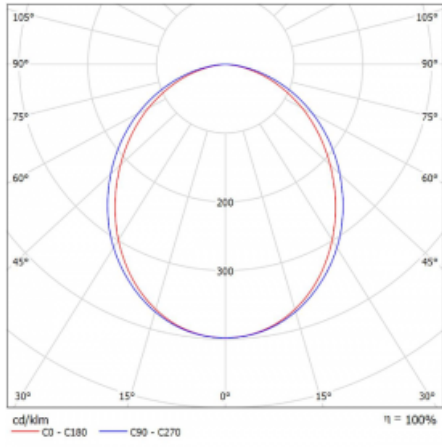

Abmessungen	1135 mm × 125 mm × 50 mm
-------------	--------------------------

Gewicht	2.9 kg
---------	--------

Lichtquelle	LED MODUL
-------------	-----------

Art der Optik	Opaler Diffusor
---------------	-----------------

Farbwiedergabeindex	80
---------------------	----

Leistungsaufnahme*	31.1 W
--------------------	--------

Anschluss der Leuchte	ON/OFF
-----------------------	--------

Elektrische Spannung	220-240V
----------------------	----------

Frequenz	50/60Hz
----------	---------

  IP 20

*±10 %

Kurve

Zum Herunterladen

Montageanleitung

Fotografie

Zubehör