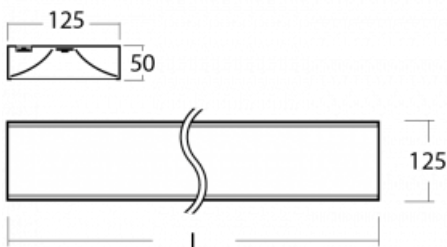

Technische Zeichnung

Typ der Montage	Aufbauleuchten, Pendelleuchten

Typ der Ausstrahlung	Direkte

Farbe der Leuchte	Schwarz

Material	Aluminium

Lebensdauer	L80/B20 50 000 Stunden

Garantie	5 years

Beschreibung der Leuchte	Aufbau-/Pendelleuchte

Abmessungen	1135 mm × 125 mm × 50 mm

Gewicht	2.9 kg

Lichtquelle	LED MODUL

Art der Optik	Opaler Diffusor

Lichtstrom*	4100 lm

Farbtemperatur	3000 K Warm weiss

Leuchtwirkungsgrad	132 lm/W

MacAdam	2

Lichtquelle	

Farbwiedergabeindex	80

Leistungsaufnahme*	31.1 W

Anschluss der Leuchte	ON/OFF

Elektrische Spannung	220-240V

Frequenz	50/60Hz

CE IP 20

*±10 %