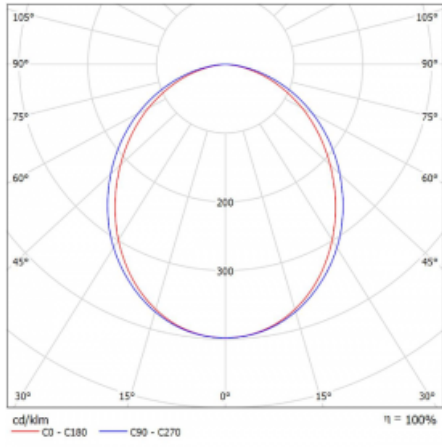

Abmessungen	1135 mm × 125 mm × 50 mm
-------------	--------------------------

Gewicht	2.9 kg
---------	--------

Lichtquelle	LED MODUL
-------------	-----------

Art der Optik	Opaler Diffusor
---------------	-----------------

Farbwiedergabeindex	80
---------------------	----

Leistungsaufnahme	31.1 W ± 10 %
-------------------	---------------

Anschluss der Leuchte	DALI dimmbar
-----------------------	--------------

Elektrische Spannung	220-240V
----------------------	----------

Frequenz	50/60Hz
----------	---------

⊕ CE IP 20

Kurve

Zum Herunterladen

Montageanleitung

Fotografie

Zubehör

00-00352, K
 Kabel 3x0,75 2000mm