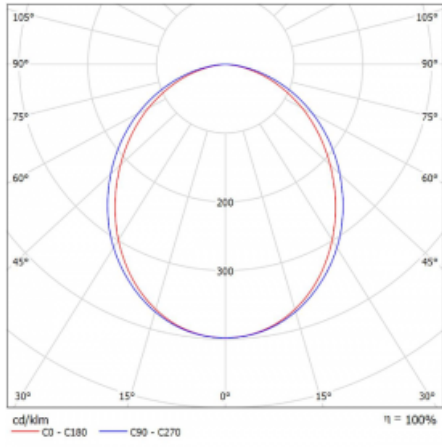

Abmessungen	1135 mm × 125 mm × 50 mm
-------------	--------------------------

Gewicht	2.9 kg
---------	--------

Lichtquelle	LED MODUL
-------------	-----------

Art der Optik	Opaler Diffusor
---------------	-----------------

Farbwiedergabeindex	80
---------------------	----

Leistungsaufnahme*	31.1 W
--------------------	--------

Anschluss der Leuchte	DALI
-----------------------	------

Elektrische Spannung	220-240V
----------------------	----------

Frequenz	50/60Hz
----------	---------

  IP 20

*±10 %

Kurve

Zum Herunterladen

Montageanleitung

Fotografie

Zubehör