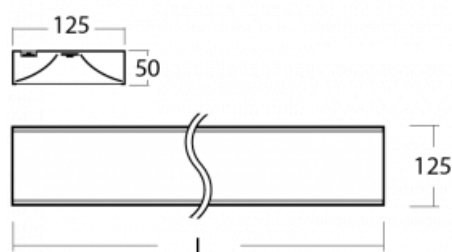

Technische Zeichnung

Typ der Montage	Aufbauleuchten, Pendelleuchten

Typ der Ausstrahlung	Direkte

Farbe der Leuchte	Weiss

Material	Aluminium

Lebensdauer	L80/B20 50 000 Stunden

Garantie	5 years

Beschreibung der Leuchte	Aufbau-/Pendelleuchte

Abmessungen	1135 mm × 125 mm × 50 mm

Lichtquelle	LED MODUL

Art der Optik	Opaler Diffusor

Lichtstrom*	3140 lm

Farbtemperatur	4000 K Kalt weiss

Leuchtwirkungsgrad	147 lm/W

MacAdam	2

Lichtquelle	

Farbwiedergabeindex	80

Leistungsaufnahme*	21.4 W

Anschluss der Leuchte	ON/OFF 1 Stunde

Elektrische Spannung	220-240V

Frequenz	50/60Hz

⊕ CE IP 20

*±10 %