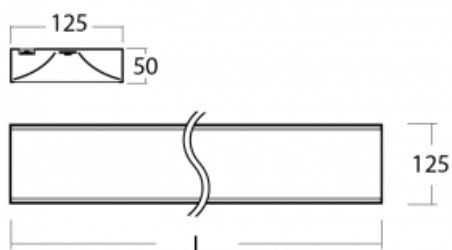

Technische Zeichnung

Typ der Montage	Aufbauleuchten, Pendelleuchten

Typ der Ausstrahlung	Direkte

Farbe der Leuchte	Silber

Material	Aluminium

Lebensdauer	L80/B20 50 000 Stunden

Garantie	5 years

Beschreibung der Leuchte	Aufbau-/Pendelleuchte

Abmessungen	1135 mm × 125 mm × 50 mm

Lichtquelle	LED MODUL

Art der Optik	Opaler Diffusor

Lichtstrom*	3140 lm

Farbtemperatur	4000 K Kalt weiss

Leuchtwirkungsgrad	147 lm/W

MacAdam	2

Lichtquelle	

Farbwiedergabeindex	80

Leistungsaufnahme*	21.4 W

Anschluss der Leuchte	ON/OFF 1 Stunde

Elektrische Spannung	220-240V

Frequenz	50/60Hz

IP 20

*±10 %