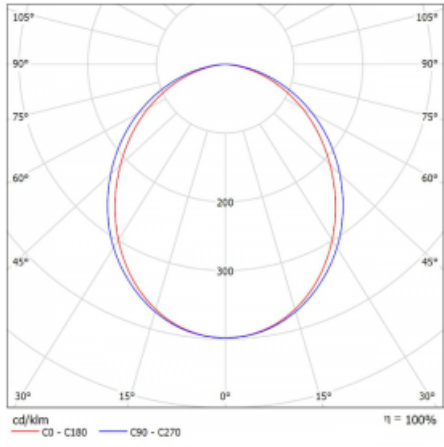

Abmessungen	1135 mm × 125 mm × 50 mm
-------------	--------------------------

Lichtquelle	LED MODUL
-------------	-----------

Art der Optik	Opaler Diffusor
---------------	-----------------

Lichtstrom	3140 lm ± 10 %
------------	----------------

Farbtemperatur	4000 K Kalt weiss
----------------	-------------------

Leuchtwirkungsgrad	147 lm/W
--------------------	----------

MacAdam	2
---------	---

Lichtquelle	
-------------	--

Farbwiedergabeindex	80
---------------------	----

Leistungsaufnahme	21.4 W ± 10 %
-------------------	---------------

Anschluss der Leuchte	EVG und Notlicht 1 Stunde
-----------------------	---------------------------

Elektrische Spannung	220-240V
----------------------	----------

Frequenz	50/60Hz
----------	---------

  IP 20

Kurve

Zum Herunterladen

Montageanleitung

Fotografie

Zubehör

00-00352, K
 Kabel 3x0,75 2000mm