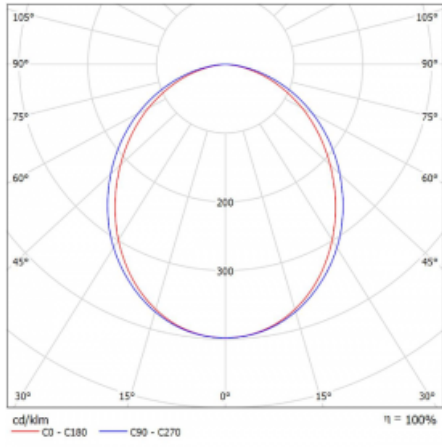

Abmessungen	1135 mm × 125 mm × 50 mm
-------------	--------------------------

Gewicht	2.9 kg
---------	--------

Lichtquelle	LED MODUL
-------------	-----------

Art der Optik	Opaler Diffusor
---------------	-----------------

Lichtstrom	3140 lm ± 10 %
------------	----------------

Farbtemperatur	4000 K Kalt weiss
----------------	-------------------

Leuchtwirkungsgrad	147 lm/W
--------------------	----------

MacAdam Lichtquelle	2
---------------------	---

Farbwiedergabeindex	80
---------------------	----

Leistungsaufnahme	21.4 W ± 10 %
-------------------	---------------

Anschluss der Leuchte	EVG nicht dimmbar
-----------------------	-------------------

Elektrische Spannung	220-240V
----------------------	----------

Frequenz	50/60Hz
----------	---------

⊕ CE IP 20

Kurve

Zum Herunterladen

Montageanleitung

Fotografie

Zubehör

00-00352, K
 Kabel 3x0,75 2000mm