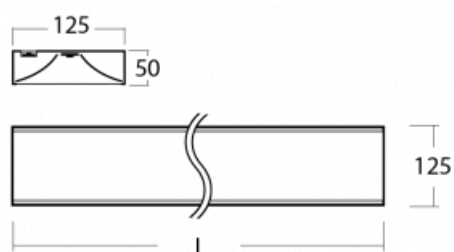

Technische Zeichnung

Typ der Montage	Aufbauleuchten, Pendelleuchten

Typ der Ausstrahlung	Direkte

Farbe der Leuchte	Silber

Material	Aluminium

Lebensdauer	L80/B20 50 000 Stunden

Garantie	5 years

Beschreibung der Leuchte	Aufbau-/Pendelleuchte

Abmessungen	1135 mm × 125 mm × 50 mm

Gewicht	2.9 kg

Lichtquelle	LED MODUL

Art der Optik	Opaler Diffusor

Lichtstrom*	2990 lm

Farbtemperatur	3000 K Warm weiss

Leuchtwirkungsgrad	140 lm/W

MacAdam Lichtquelle	2

Farbwiedergabeindex	80

Leistungsaufnahme*	21.4 W

Anschluss der Leuchte	ON/OFF

Elektrische Spannung	220-240V

Frequenz	50/60Hz

⊕ CE IP 20

*±10 %