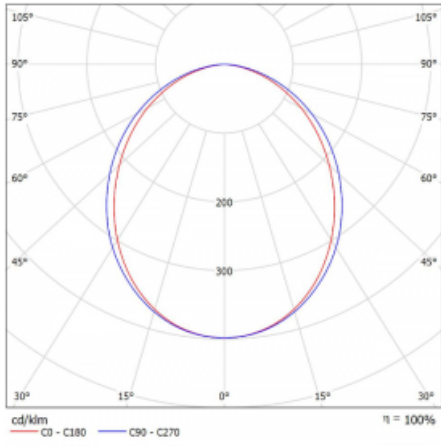

Abmessungen	1135 mm × 125 mm × 50 mm
-------------	--------------------------

Gewicht	2.9 kg
---------	--------

Lichtquelle	LED MODUL
-------------	-----------

Art der Optik	Opaler Diffusor
---------------	-----------------

Lichtstrom	3140 lm ± 10 %
------------	----------------

Farbtemperatur	4000 K Kalt weiss
----------------	-------------------

Leuchtwirkungsgrad	147 lm/W
--------------------	----------

MacAdam Lichtquelle	2
---------------------	---

Farbwiedergabeindex	80
---------------------	----

Leistungsaufnahme	21.4 W ± 10 %
-------------------	---------------

Anschluss der Leuchte	DALI dimmbar
-----------------------	--------------

Elektrische Spannung	220-240V
----------------------	----------

Frequenz	50/60Hz
----------	---------

⊕ CE IP 20

Kurve

Zum Herunterladen

Montageanleitung

Fotografie

Zubehör

00-00352, K
 Kabel 3x0,75 2000mm