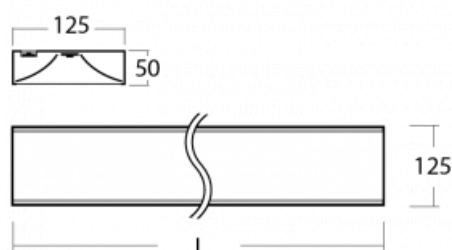

Technische Zeichnung

Typ der Montage	Aufbauleuchten, Pendelleuchten

Typ der Ausstrahlung	Direkte

Farbe der Leuchte	Schwarz

Material	Aluminium

Lebensdauer	L80/B20 50 000 Stunden

Garantie	5 years

Beschreibung der Leuchte	Aufbau-/Pendelleuchte

Abmessungen	1135 mm × 125 mm × 50 mm

Gewicht	2.9 kg

Lichtquelle	LED MODUL

Art der Optik	Opaler Diffusor

Lichtstrom*	2990 lm

Farbtemperatur	3000 K Warm weiss

Leuchtwirkungsgrad	140 lm/W

MacAdam	2

Lichtquelle	

Farbwiedergabeindex	80

Leistungsaufnahme*	21.4 W

Anschluss der Leuchte	DALI

Elektrische Spannung	220-240V

Frequenz	50/60Hz

IP 20

*±10 %