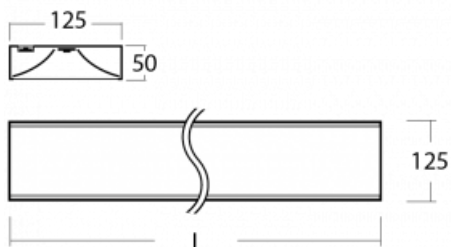

Technische Zeichnung

Typ der Montage	Aufbauleuchten, Pendelleuchten

Typ der Ausstrahlung	Direkte

Farbe der Leuchte	Schwarz

Material	Aluminium

Lebensdauer	L80/B20 50 000 Stunden

Garantie	60 Monate

Beschreibung der Leuchte	Aufbau-/Pendelleuchte

Abmessungen	2255 mm × 125 mm × 50 mm

Lichtquelle	LED MODUL

Art der Optik	Mikroprismatische Optik

Lichtstrom	5680 lm ± 10 %

Farbtemperatur	4000 K Kalt weiss

Leuchtwirkungsgrad	120 lm/W

MacAdam	2

Lichtquelle	

Farbwiedergabeindex	80

UGR max. X=4H	18.9

Y=8H, ρ=70,50,20	

Leistungsaufnahme	47.3 W ± 10 %

Anschluss der Leuchte	EVG und Notlicht 1 Stunde

Elektrische Spannung	220-240V

Frequenz	50/60Hz

⊕ CE IP 20