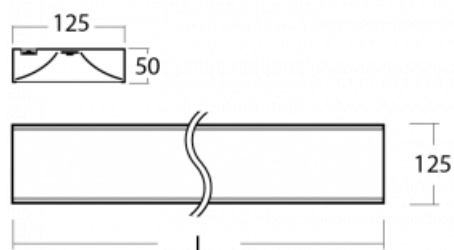

Technische Zeichnung

Typ der Montage	Aufbauleuchten, Pendelleuchten

Typ der Ausstrahlung	Direkte

Farbe der Leuchte	Schwarz

Material	Aluminium

Lebensdauer	L80/B20 50 000 Stunden

Garantie	5 years

Beschreibung der Leuchte	Aufbau-/Pendelleuchte

Abmessungen	2255 mm × 125 mm × 50 mm

Lichtquelle	LED MODUL

Art der Optik	Mikroprismatische Optik

Lichtstrom*	5680 lm

Farbtemperatur	4000 K Kalt weiss

Leuchtwirkungsgrad	120 lm/W

MacAdam	2

Lichtquelle	

Farbwiedergabeindex	80

UGR max. X=4H	18.9

Y=8H, $\rho=70,50,20$	

Leistungsaufnahme*	47.3 W

Anschluss der Leuchte	ON/OFF 1 Stunde

Elektrische Spannung	220-240V

Frequenz	50/60Hz

CE IP 20

*±10 %