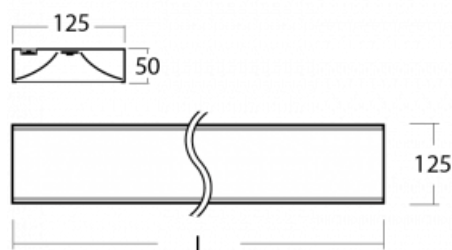

Technische Zeichnung

Typ der Montage	Aufbauleuchten, Pendelleuchten

Typ der Ausstrahlung	Direkte

Farbe der Leuchte	Silber

Material	Aluminium

Lebensdauer	L80/B20 50 000 Stunden

Garantie	60 Monate

Beschreibung der Leuchte	Aufbau-/Pendelleuchte

Abmessungen	2255 mm × 125 mm × 50 mm

Gewicht	6 kg

Lichtquelle	LED MODUL

Art der Optik	Mikroprismatische Optik

Lichtstrom	5410 lm ± 10 %

Farbtemperatur	3000 K Warm weiss

Leuchtwirkungsgrad	114 lm/W

MacAdam Lichtquelle	2

Farbwiedergabeindex	80

UGR max. X=4H Y=8H, ρ=70,50,20	18.7

Leistungsaufnahme	47.3 W ± 10 %

Anschluss der Leuchte	DALI dimmbar

Elektrische Spannung	220-240V

Frequenz	50/60Hz

⊕ CE IP 20