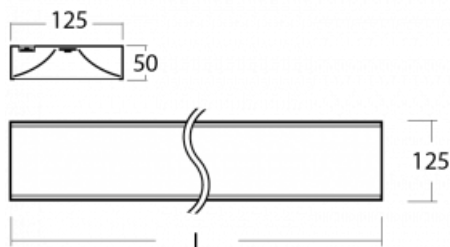

Technische Zeichnung

Typ der Montage	Aufbauleuchten, Pendelleuchten

Typ der Ausstrahlung	Direkte

Farbe der Leuchte	Weiss

Material	Aluminium

Lebensdauer	L80/B20 50 000 Stunden

Garantie	60 Monate

Beschreibung der Leuchte	Aufbau-/Pendelleuchte

Abmessungen	2255 mm × 125 mm × 50 mm

Lichtquelle	LED MODUL

Art der Optik	Mikroprismatische Optik

Lichtstrom	3690 lm ± 10 %

Farbtemperatur	4000 K Kalt weiss

Leuchtwirkungsgrad	127 lm/W

MacAdam	2

Lichtquelle	

Farbwiedergabeindex	80

UGR max. X=4H	17.4

Y=8H, ρ=70,50,20	

Leistungsaufnahme	29.1 W ± 10 %

Anschluss der Leuchte	EVG nicht dimmbar

Elektrische Spannung	220-240V

Frequenz	50/60Hz

⊕ CE IP 20