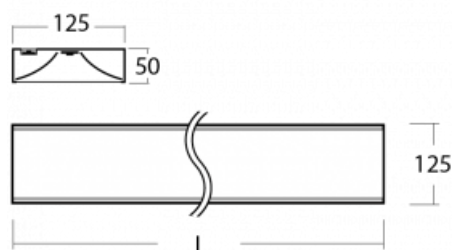

Technische Zeichnung

Typ der Montage	Aufbauleuchten, Pendelleuchten

Typ der Ausstrahlung	Direkte

Farbe der Leuchte	Silber

Material	Aluminium

Lebensdauer	L80/B20 50 000 Stunden

Garantie	5 years

Beschreibung der Leuchte	Aufbau-/Pendelleuchte

Abmessungen	1695 mm × 125 mm × 50 mm

Lichtquelle	LED MODUL

Art der Optik	Mikroprismatische Optik

Lichtstrom*	4060 lm

Farbtemperatur	3000 K Warm weiss

Leuchtwirkungsgrad	114 lm/W

MacAdam	2

Lichtquelle	

Farbwiedergabeindex	80

UGR max. X=4H	18.7

Y=8H, $\rho=70,50,20$	

Leistungsaufnahme*	35.5 W

Anschluss der Leuchte	ON/OFF 1 Stunde

Elektrische Spannung	220-240V

Frequenz	50/60Hz

IP 20

*±10 %