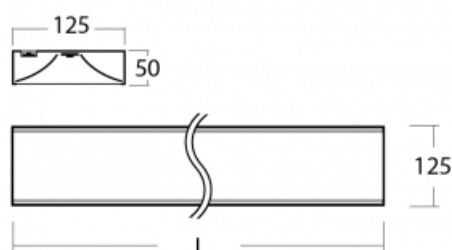

Technische Zeichnung

Typ der Montage	Aufbauleuchten, Pendelleuchten

Typ der Ausstrahlung	Direkte

Farbe der Leuchte	Schwarz

Material	Aluminium

Lebensdauer	L80/B20 50 000 Stunden

Garantie	5 years

Beschreibung der Leuchte	Aufbau-/Pendelleuchte

Abmessungen	1695 mm × 125 mm × 50 mm

Gewicht	4.7 kg

Lichtquelle	LED MODUL

Art der Optik	Mikroprismatische Optik

Lichtstrom*	4260 lm

Farbtemperatur	4000 K Kalt weiss

Leuchtwirkungsgrad	120 lm/W

MacAdam Lichtquelle	2

Farbwiedergabeindex	80

UGR max. X=4H Y=8H, $\rho=70,50,20$	18.9

Leistungsaufnahme*	35.5 W

Anschluss der Leuchte	DALI

Elektrische Spannung	220-240V

Frequenz	50/60Hz

CE IP 20

*±10 %