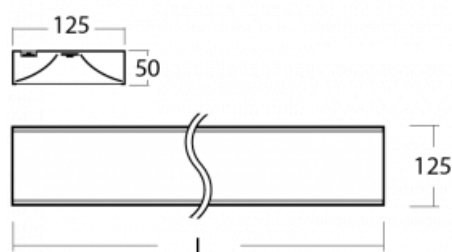

Technische Zeichnung

Typ der Montage	Aufbauleuchten, Pendelleuchten

Typ der Ausstrahlung	Direkte

Farbe der Leuchte	Weiss

Material	Aluminium

Lebensdauer	L80/B20 50 000 Stunden

Garantie	60 Monate

Beschreibung der Leuchte	Aufbau-/Pendelleuchte

Abmessungen	1695 mm × 125 mm × 50 mm

Lichtquelle	LED MODUL

Art der Optik	Mikroprismatische Optik

Lichtstrom	2760 lm ± 10 %

Farbtemperatur	4000 K Kalt weiss

Leuchtwirkungsgrad	127 lm/W

MacAdam	2

Lichtquelle	

Farbwiedergabeindex	80

UGR max. X=4H	17.3

Y=8H, $\rho=70,50,20$	

Leistungsaufnahme	21.8 W ± 10 %

Anschluss der Leuchte	EVG und Notlicht 1 Stunde

Elektrische Spannung	220-240V

Frequenz	50/60Hz

IP 20