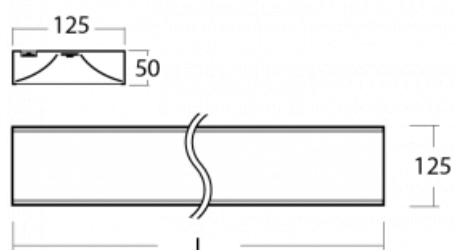

Technische Zeichnung

Typ der Montage	Aufbauleuchten, Pendelleuchten

Typ der Ausstrahlung	Direkte

Farbe der Leuchte	Weiss

Material	Aluminium

Lebensdauer	L80/B20 50 000 Stunden

Garantie	5 years

Beschreibung der Leuchte	Aufbau-/Pendelleuchte

Abmessungen	1695 mm × 125 mm × 50 mm

Lichtquelle	LED MODUL

Art der Optik	Mikroprismatische Optik

Lichtstrom*	2630 lm

Farbtemperatur	3000 K Warm weiss

Leuchtwirkungsgrad	121 lm/W

MacAdam Lichtquelle	2

Farbwiedergabeindex	80

UGR max. X=4H Y=8H, $\rho=70,50,20$	17.2

Leistungsaufnahme*	21.8 W

Anschluss der Leuchte	ON/OFF 1 Stunde

Elektrische Spannung	220-240V

Frequenz	50/60Hz

CE IP 20

*±10 %