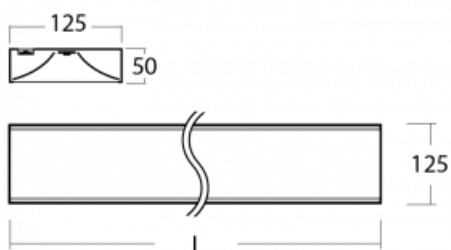

Technische Zeichnung

Typ der Montage	Aufbauleuchten, Pendelleuchten

Typ der Ausstrahlung	Direkte

Farbe der Leuchte	Schwarz

Material	Aluminium

Lebensdauer	L80/B20 50 000 Stunden

Garantie	60 Monate

Beschreibung der Leuchte	Aufbau-/Pendelleuchte

Abmessungen	1695 mm × 125 mm × 50 mm

Lichtquelle	LED MODUL

Art der Optik	Mikroprismatische Optik

Lichtstrom	2630 lm ± 10 %

Farbtemperatur	3000 K Warm weiss

Leuchtwirkungsgrad	121 lm/W

MacAdam	2

Lichtquelle	

Farbwiedergabeindex	80

UGR max. X=4H	17.2

Y=8H, $\rho=70,50,20$	

Leistungsaufnahme	21.8 W ± 10 %

Anschluss der Leuchte	EVG und Notlicht 1 Stunde

Elektrische Spannung	220-240V

Frequenz	50/60Hz

IP 20