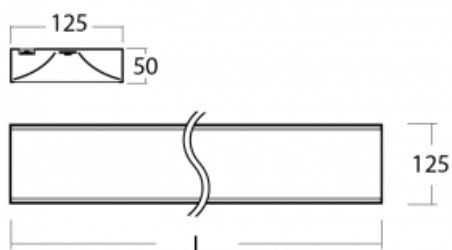

Technische Zeichnung

Typ der Montage	Aufbauleuchten, Pendelleuchten

Typ der Ausstrahlung	Direkte

Farbe der Leuchte	Weiss

Material	Aluminium

Lebensdauer	L80/B20 50 000 Stunden

Garantie	5 years

Beschreibung der Leuchte	Aufbau-/Pendelleuchte

Abmessungen	1695 mm × 125 mm × 50 mm

Lichtquelle	LED MODUL

Art der Optik	Mikroprismatische Optik

Lichtstrom*	2630 lm

Farbtemperatur	3000 K Warm weiss

Leuchtwirkungsgrad	121 lm/W

MacAdam	2

Lichtquelle	

Farbwiedergabeindex	80

UGR max. X=4H	17.2

Y=8H, $\rho=70,50,20$	

Leistungsaufnahme*	21.8 W

Anschluss der Leuchte	DALI

Elektrische Spannung	220-240V

Frequenz	50/60Hz

IP 20

*±10 %