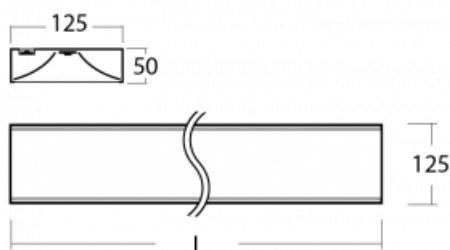

Technische Zeichnung

Typ der Montage	Aufbauleuchten, Pendelleuchten

Typ der Ausstrahlung	Direkte

Farbe der Leuchte	Schwarz

Material	Aluminium

Lebensdauer	L80/B20 50 000 Stunden

Garantie	60 Monate

Beschreibung der Leuchte	Aufbau-/Pendelleuchte

Abmessungen	1695 mm × 125 mm × 50 mm

Lichtquelle	LED MODUL

Art der Optik	Mikroprismatische Optik

Lichtstrom	2630 lm ± 10 %

Farbtemperatur	3000 K Warm weiss

Leuchtwirkungsgrad	121 lm/W

MacAdam	2

Lichtquelle	

Farbwiedergabeindex	80

UGR max. X=4H	17.2

Y=8H, $\rho=70,50,20$	

Leistungsaufnahme	21.8 W ± 10 %

Anschluss der Leuchte	DALI dimmbar

Elektrische Spannung	220-240V

Frequenz	50/60Hz

IP 20