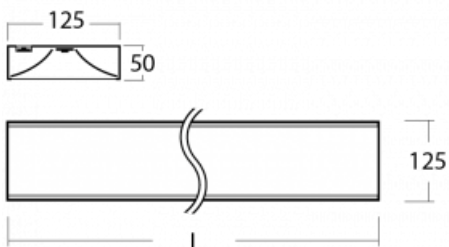

Technische Zeichnung

Typ der Montage	Aufbauleuchten, Pendelleuchten

Typ der Ausstrahlung	Direkte

Farbe der Leuchte	Weiss

Material	Aluminium

Lebensdauer	L80/B20 50 000 Stunden

Garantie	60 Monate

Beschreibung der Leuchte	Aufbau-/Pendelleuchte

Abmessungen	1415 mm × 125 mm × 50 mm

Lichtquelle	LED MODUL

Art der Optik	Mikroprismatische Optik

Lichtstrom	2300 lm ± 10 %

Farbtemperatur	4000 K Kalt weiss

Leuchtwirkungsgrad	126 lm/W

MacAdam	2

Lichtquelle	

Farbwiedergabeindex	80

UGR max. X=4H	17.3

Y=8H, $\rho=70,50,20$	

Leistungsaufnahme	18.2 W ± 10 %

Anschluss der Leuchte	EVG und Notlicht 1 Stunde

Elektrische Spannung	220-240V

Frequenz	50/60Hz

IP 20