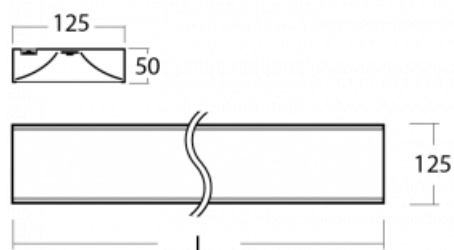

Technische Zeichnung

Typ der Montage	Aufbauleuchten, Pendelleuchten

Typ der Ausstrahlung	Direkte

Farbe der Leuchte	Weiss

Material	Aluminium

Lebensdauer	L80/B20 50 000 Stunden

Garantie	60 Monate

Beschreibung der Leuchte	Aufbau-/Pendelleuchte

Abmessungen	1135 mm × 125 mm × 50 mm

Lichtquelle	LED MODUL

Art der Optik	Mikroprismatische Optik

Lichtstrom	2840 lm ± 10 %

Farbtemperatur	4000 K Kalt weiss

Leuchtwirkungsgrad	116 lm/W

MacAdam	2

Lichtquelle	

Farbwiedergabeindex	80

UGR max. X=4H	18.8

Y=8H, $\rho=70,50,20$	

Leistungsaufnahme	24.5 W ± 10 %

Anschluss der Leuchte	EVG und Notlicht 1 Stunde

Elektrische Spannung	220-240V

Frequenz	50/60Hz

IP 20