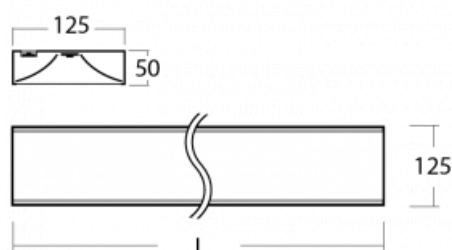

Technische Zeichnung

Typ der Montage	Aufbauleuchten, Pendelleuchten

Typ der Ausstrahlung	Direkte

Farbe der Leuchte	Weiss

Material	Aluminium

Lebensdauer	L80/B20 50 000 Stunden

Garantie	5 years

Beschreibung der Leuchte	Aufbau-/Pendelleuchte

Abmessungen	1135 mm × 125 mm × 50 mm

Lichtquelle	LED MODUL

Art der Optik	Mikroprismatische Optik

Lichtstrom*	2700 lm

Farbtemperatur	3000 K Warm weiss

Leuchtwirkungsgrad	110 lm/W

MacAdam	2

Lichtquelle	

Farbwiedergabeindex	80

UGR max. X=4H	18.7

Y=8H, $\rho=70,50,20$	

Leistungsaufnahme*	24.5 W

Anschluss der Leuchte	ON/OFF 1 Stunde

Elektrische Spannung	220-240V

Frequenz	50/60Hz

CE IP 20

*±10 %