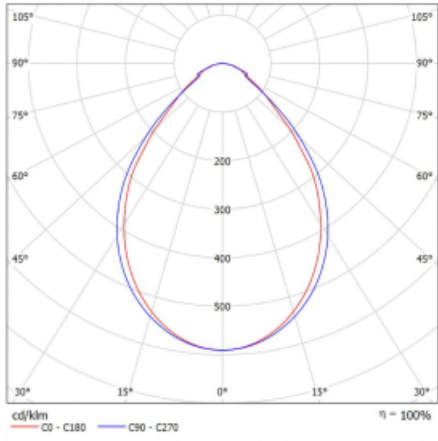

Abmessungen	1135 mm × 125 mm × 50 mm
-------------	--------------------------

Gewicht	3.4 kg
---------	--------

Lichtquelle	LED MODUL
-------------	-----------

Art der Optik	Mikroprismatische Optik
---------------	-------------------------

Farbwiedergabeindex	80
---------------------	----

UGR max. X=4H Y=8H, $\rho=70,50,20$	18.7
--	------

Leistungsaufnahme*	24.5 W
--------------------	--------

Anschluss der Leuchte	DALI
-----------------------	------