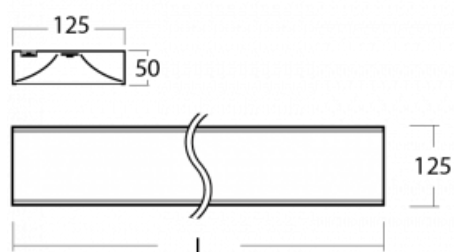

Technische Zeichnung

Typ der Montage	Aufbauleuchten, Pendelleuchten

Typ der Ausstrahlung	Direkte

Farbe der Leuchte	Weiss

Material	Aluminium

Lebensdauer	L80/B20 50 000 Stunden

Garantie	5 years

Beschreibung der Leuchte	Aufbau-/Pendelleuchte

Abmessungen	1135 mm × 125 mm × 50 mm

Lichtquelle	LED MODUL

Art der Optik	Mikroprismatische Optik

Lichtstrom*	1840 lm

Farbtemperatur	4000 K Kalt weiss

Leuchtwirkungsgrad	123 lm/W

MacAdam	2

Lichtquelle	

Farbwiedergabeindex	80

UGR max. X=4H	17.3

Y=8H, $\rho=70,50,20$	

Leistungsaufnahme*	15 W

Anschluss der Leuchte	ON/OFF 1 Stunde

Elektrische Spannung	220-240V

Frequenz	50/60Hz

CE IP 20

*±10 %