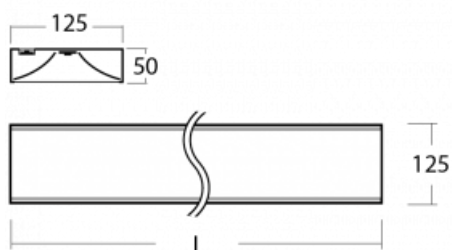

Technische Zeichnung

Typ der Montage	Aufbauleuchten, Pendelleuchten

Typ der Ausstrahlung	Direkte

Farbe der Leuchte	Silber

Material	Aluminium

Lebensdauer	L80/B20 50 000 Stunden

Garantie	5 years

Beschreibung der Leuchte	Aufbau-/Pendelleuchte

Abmessungen	1135 mm × 125 mm × 50 mm

Gewicht	3.4 kg

Lichtquelle	LED MODUL

Art der Optik	Mikroprismatische Optik

Lichtstrom*	1840 lm

Farbtemperatur	4000 K Kalt weiss

Leuchtwirkungsgrad	123 lm/W

MacAdam Lichtquelle	2

Farbwiedergabeindex	80

UGR max. X=4H Y=8H, $\rho=70,50,20$	17.3

Leistungsaufnahme*	15 W

Anschluss der Leuchte	DALI

Elektrische Spannung	220-240V

Frequenz	50/60Hz

CE IP 20

*±10 %