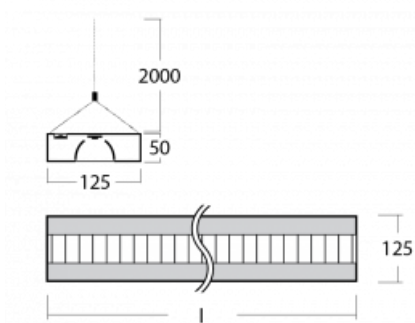

Leuchte

Zuli

121-531M-30GGE/830, W

Erinnern Sie sich noch an die brummenden und blinkenden Lampen in den Klassenzimmern? Die gibt es glücklicherweise nicht mehr. Die aufgehängten und angesetzten LED-Leuchten Zuli bieten Lichtkomfort in Klassenzimmern, Büros und auch Krankenhäusern ohne diese Störungen. Die Leuchten haben direkte oder direkt-indirekte Strahlung. Zur Auswahl stehen vier Längen und bei der Optik Mikroprisma, Gitter und Opaldiffusor.

Technische Zeichnung

Typ der Montage	Pendelleuchten
Typ der Ausstrahlung	Direkte/indirekte
Form der Leuchte	Eckige
Farbe der Leuchte	Weiss
Material	Aluminium
Lebensdauer	L80/B20 50 000 Stunden
Garantie	5 years
Beschreibung der Leuchte	Pendelleuchte
Abmessungen	1705 mm × 125 mm × 50 mm
Lichtquelle	LED MODUL
Art der Optik	Matter Parabolraster
Lichtstrom*	9320 lm
Farbtemperatur	3000 K Warm weiss
Leuchtwirkungsgrad	119 lm/W
MacAdam	2
Lichtquelle	
Farbwiedergabeindex	80
UGR max. X=4H	13.6
Y=8H, $\rho=70,50,20$	
Leistungsaufnahme*	78.6 W
Anschluss der Leuchte	ON/OFF
Elektrische Spannung	220-240V
Frequenz	50/60Hz

 **CE** IP 20

*±10 %

Kurve

Zum Herunterladen

Montageanleitung

Fotografie