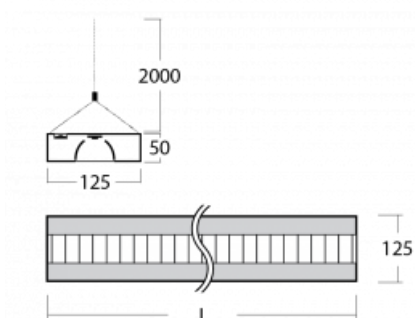

## Technische Zeichnung

Typ der Montage	Pendelleuchten
Typ der Ausstrahlung	Direkte/indirekte
Form der Leuchte	Eckige
Farbe der Leuchte	Weiss
Material	Aluminium
Lebensdauer	L80/B20 50 000 Stunden
Garantie	60 Monate
Beschreibung der Leuchte	Pendelleuchte
Abmessungen	1705 mm × 125 mm × 50 mm
Lichtquelle	LED MODUL
Art der Optik	Matter Parabolraster
Lichtstrom	9320 lm ± 10 %
Farbtemperatur	3000 K Warm weiss
Leuchtwirkungsgrad	119 lm/W
MacAdam	2
Lichtquelle	
Farbwiedergabeindex	80
UGR max. X=4H	13.6
Y=8H, $\rho=70,50,20$	
Leistungsaufnahme	78.6 W ± 10 %
Anschluss der Leuchte	EVG nicht dimmbar
Elektrische Spannung	220-240V
Frequenz	50/60Hz