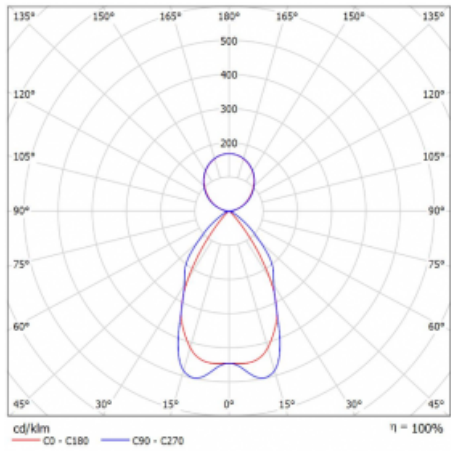

Technische Zeichnung

Typ der Montage	Pendelleuchten
Typ der Ausstrahlung	Direkte/indirekte
Form der Leuchte	Eckige
Farbe der Leuchte	Weiss
Material	Aluminium
Lebensdauer	L80/B20 50 000 Stunden
Garantie	5 years
Beschreibung der Leuchte	Pendelleuchte
Abmessungen	1705 mm × 125 mm × 50 mm
Lichtquelle	LED MODUL
Art der Optik	Matter Parabolraster
Lichtstrom*	9320 lm
Farbtemperatur	3000 K Warm weiss
Leuchtwirkungsgrad	119 lm/W
MacAdam	2
Lichtquelle	
Farbwiedergabeindex	80
UGR max. X=4H	13.6
Y=8H, $\rho=70,50,20$	
Leistungsaufnahme*	78.6 W
Anschluss der Leuchte	ON/OFF
Elektrische Spannung	220-240V
Frequenz	50/60Hz

 **CE** IP 20

*±10 %

Kurve

Zum Herunterladen

Montageanleitung

Fotografie