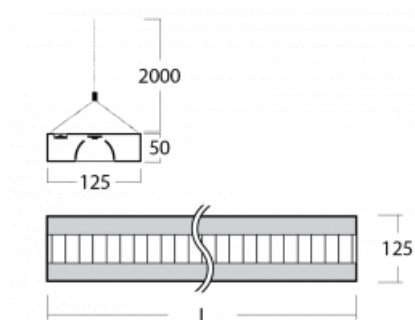

Leuchte

Zuli

121-531M-30GGE/830, B

Erinnern Sie sich noch an die brummenden und blinkenden Lampen in den Klassenzimmern? Die gibt es glücklicherweise nicht mehr. Die aufgehängten und angesetzten LED-Leuchten Zuli bieten Lichtkomfort in Klassenzimmern, Büros und auch Krankenhäusern ohne diese Störungen. Die Leuchten haben direkte oder direkt-indirekte Strahlung. Zur Auswahl stehen vier Längen und bei der Optik Mikroprisma, Gitter und Opaldiffusor.

Technische Zeichnung

Typ der Montage	Pendelleuchten
Typ der Ausstrahlung	Direkte/indirekte
Form der Leuchte	Eckige
Farbe der Leuchte	Schwarz
Material	Aluminium
Lebensdauer	L80/B20 50 000 Stunden
Garantie	5 years
Beschreibung der Leuchte	Pendelleuchte
Abmessungen	1705 mm × 125 mm × 50 mm
Lichtquelle	LED MODUL
Art der Optik	Matter Parabolraster
Lichtstrom*	9320 lm
Farbtemperatur	3000 K Warm weiss
Leuchtwirkungsgrad	119 lm/W
MacAdam	2
Lichtquelle	
Farbwiedergabeindex	80
UGR max. X=4H	13.6
Y=8H, $\rho=70,50,20$	
Leistungsaufnahme*	78.6 W
Anschluss der Leuchte	ON/OFF
Elektrische Spannung	220-240V
Frequenz	50/60Hz

 **CE** IP 20

*±10 %

Kurve

Zum Herunterladen

Montageanleitung

Fotografie