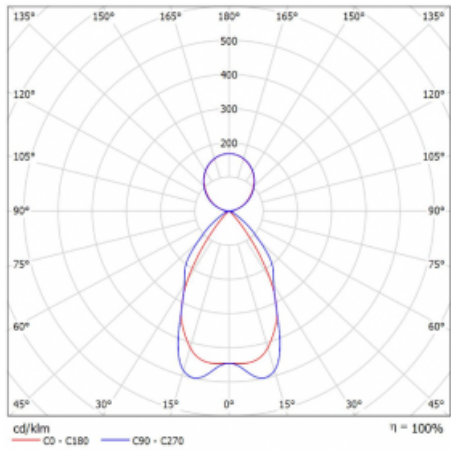

Technische Zeichnung

Typ der Montage	Pendelleuchten
Typ der Ausstrahlung	Direkte/indirekte
Form der Leuchte	Eckige
Farbe der Leuchte	Schwarz
Material	Aluminium
Lebensdauer	L80/B20 50 000 Stunden
Garantie	5 years
Beschreibung der Leuchte	Pendelleuchte
Abmessungen	1705 mm × 125 mm × 50 mm
Lichtquelle	LED MODUL
Art der Optik	Matter Parabolraster
Lichtstrom*	9320 lm
Farbtemperatur	3000 K Warm weiss
Leuchtwirkungsgrad	119 lm/W
MacAdam	2
Lichtquelle	
Farbwiedergabeindex	80
UGR max. X=4H	13.6
Y=8H, $\rho=70,50,20$	
Leistungsaufnahme*	78.6 W
Anschluss der Leuchte	ON/OFF
Elektrische Spannung	220-240V
Frequenz	50/60Hz

 **CE** IP 20

*±10 %

Kurve

Zum Herunterladen

Montageanleitung

Fotografie