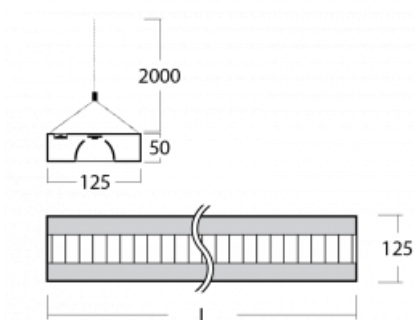

Leuchte

Zuli

121-531M-30GGD/830, W

Erinnern Sie sich noch an die brummenden und blinkenden Lampen in den Klassenzimmern? Die gibt es glücklicherweise nicht mehr. Die aufgehängten und angesetzten LED-Leuchten Zuli bieten Lichtkomfort in Klassenzimmern, Büros und auch Krankenhäusern ohne diese Störungen. Die Leuchten haben direkte oder direkt-indirekte Strahlung. Zur Auswahl stehen vier Längen und bei der Optik Mikroprisma, Gitter und Opaldiffusor.

Technische Zeichnung

Typ der Montage	Pendelleuchten
Typ der Ausstrahlung	Direkte/indirekte
Form der Leuchte	Eckige
Farbe der Leuchte	Weiss
Material	Aluminium
Lebensdauer	L80/B20 50 000 Stunden
Garantie	5 years
Beschreibung der Leuchte	Pendelleuchte
Abmessungen	1705 mm × 125 mm × 50 mm
Lichtquelle	LED MODUL
Art der Optik	Matter Parabolraster
Lichtstrom*	9320 lm
Farbtemperatur	3000 K Warm weiss
Leuchtwirkungsgrad	119 lm/W
MacAdam	2
Lichtquelle	
Farbwiedergabeindex	80
UGR max. X=4H	13.6
Y=8H, $\rho=70,50,20$	
Leistungsaufnahme*	78.6 W
Anschluss der Leuchte	DALI
Elektrische Spannung	220-240V
Frequenz	50/60Hz

 **CE** IP 20

*±10 %

Kurve

Zum Herunterladen

Montageanleitung

Fotografie