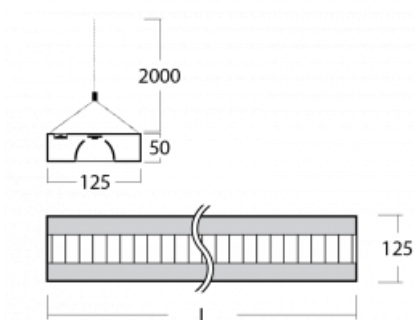

Leuchte

Zuli

121-531M-30GED/830, W

Erinnern Sie sich noch an die brummenden und blinkenden Lampen in den Klassenzimmern? Die gibt es glücklicherweise nicht mehr. Die aufgehängten und angesetzten LED-Leuchten Zuli bieten Lichtkomfort in Klassenzimmern, Büros und auch Krankenhäusern ohne diese Störungen. Die Leuchten haben direkte oder direkt-indirekte Strahlung. Zur Auswahl stehen vier Längen und bei der Optik Mikroprisma, Gitter und Opaldiffusor.

Technische Zeichnung

Typ der Montage	Pendelleuchten
Typ der Ausstrahlung	Direkte/indirekte
Form der Leuchte	Eckige
Farbe der Leuchte	Weiss
Material	Aluminium
Lebensdauer	L80/B20 50 000 Stunden
Garantie	5 years
Beschreibung der Leuchte	Pendelleuchte
Abmessungen	1705 mm × 125 mm × 50 mm
Lichtquelle	LED MODUL
Art der Optik	Matter Parabolraster
Lichtstrom*	6940 lm
Farbtemperatur	3000 K Warm weiss
Leuchtwirkungsgrad	125 lm/W
MacAdam	2
Lichtquelle	
Farbwiedergabeindex	80
UGR max. X=4H	12.6
Y=8H, $\rho=70,50,20$	
Leistungsaufnahme*	55.6 W
Anschluss der Leuchte	DALI
Elektrische Spannung	220-240V
Frequenz	50/60Hz

 **CE** IP 20

*±10 %

Kurve

Zum Herunterladen

Montageanleitung

Fotografie