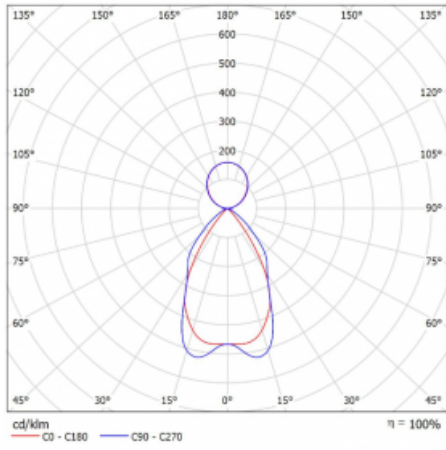

Technische Zeichnung

Typ der Montage	Pendelleuchten
Typ der Ausstrahlung	Direkte/indirekte
Form der Leuchte	Eckige
Farbe der Leuchte	Weiss
Material	Aluminium
Lebensdauer	L80/B20 50 000 Stunden
Garantie	5 years
Beschreibung der Leuchte	Pendelleuchte
Abmessungen	1425 mm × 125 mm × 50 mm
Gewicht	3.9 kg
Lichtquelle	LED MODUL
Art der Optik	Matter Parabolraster
Lichtstrom*	7420 lm
Farbtemperatur	3000 K Warm weiss
Leuchtwirkungsgrad	118 lm/W
MacAdam Lichtquelle	2
Farbwiedergabeindex	80
UGR max. X=4H Y=8H, ρ=70,50,20	13.8

Kurve

Leistungsaufnahme* 62.9 W

Anschluss der Leuchte ON/OFF

Elektrische Spannung 220-240V

Frequenz 50/60Hz

⊕ CE IP 20

*±10 %

Zum Herunterladen