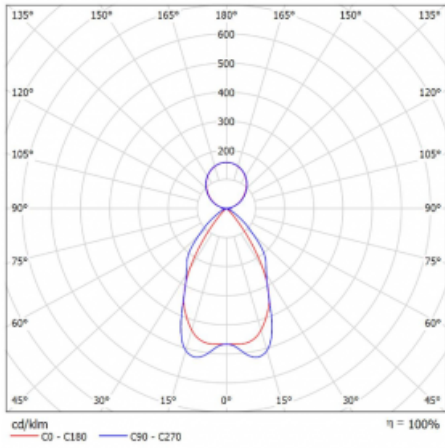

Technische Zeichnung

Typ der Montage	Pendelleuchten
Typ der Ausstrahlung	Direkte/indirekte
Form der Leuchte	Eckige
Farbe der Leuchte	Weiss
Material	Aluminium
Lebensdauer	L80/B20 50 000 Stunden
Garantie	5 years
Beschreibung der Leuchte	Pendelleuchte
Abmessungen	1425 mm × 125 mm × 50 mm
Gewicht	3.4 kg
Lichtquelle	LED MODUL
Art der Optik	Matter Parabolraster
Lichtstrom*	5520 lm
Farbtemperatur	3000 K Warm weiss
Leuchtwirkungsgrad	124 lm/W
MacAdam Lichtquelle	2
Farbwiedergabeindex	80
UGR max. X=4H Y=8H, ρ=70,50,20	12.8

Kurve

Leistungsaufnahme* 44.5 W

Anschluss der Leuchte DALI

Elektrische Spannung 220-240V

Frequenz 50/60Hz

⊕ CE IP 20

*±10 %

Zum Herunterladen