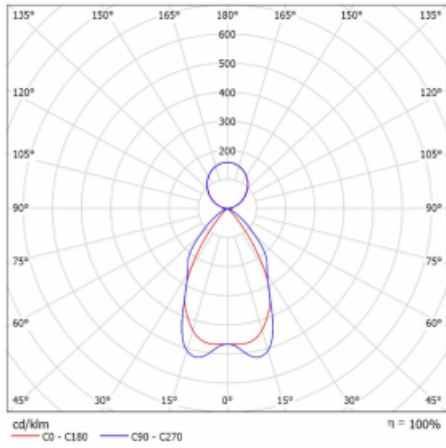

## Technische Zeichnung

Typ der Montage	Pendelleuchten
Typ der Ausstrahlung	Direkte/indirekte
Form der Leuchte	Eckige
Farbe der Leuchte	Weiss
Material	Aluminium
Lebensdauer	L80/B20 50 000 Stunden
Garantie	60 Monate
Beschreibung der Leuchte	Pendelleuchte
Abmessungen	1425 mm × 125 mm × 50 mm
Gewicht	3.4 kg
Lichtquelle	LED MODUL
Art der Optik	Matter Parabolraster
Lichtstrom	5520 lm ± 10 %
Farbtemperatur	3000 K Warm weiss
Leuchtwirkungsgrad	124 lm/W
MacAdam Lichtquelle	2
Farbwiedergabeindex	80
UGR max. X=4H Y=8H, ρ=70,50,20	12.8

## Kurve

Leistungsaufnahme 44.5 W ± 10 %

Anschluss der Leuchte DALI dimmbar

Elektrische Spannung 220-240V

Frequenz 50/60Hz

⊕ CE IP 20

**Zum Herunterladen**

Montageanleitung