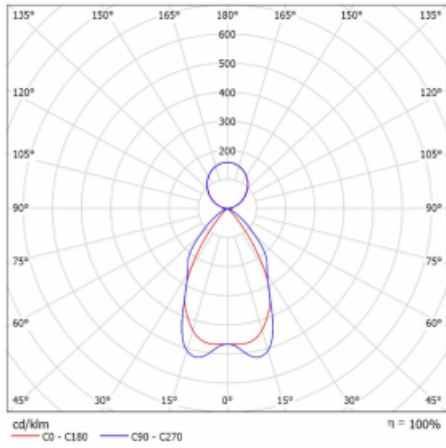

## Technische Zeichnung

Typ der Montage	Pendelleuchten
Typ der Ausstrahlung	Direkte/indirekte
Form der Leuchte	Eckige
Farbe der Leuchte	Schwarz
Material	Aluminium
Lebensdauer	L80/B20 50 000 Stunden
Garantie	5 years
Beschreibung der Leuchte	Pendelleuchte
Abmessungen	1425 mm × 125 mm × 50 mm
Gewicht	3.4 kg
Lichtquelle	LED MODUL
Art der Optik	Matter Parabolraster
Lichtstrom*	5520 lm
Farbtemperatur	3000 K Warm weiss
Leuchtwirkungsgrad	124 lm/W
MacAdam Lichtquelle	2
Farbwiedergabeindex	80
UGR max. X=4H Y=8H, ρ=70,50,20	12.8

## Kurve

Leistungsaufnahme\* 44.5 W

Anschluss der Leuchte DALI

Elektrische Spannung 220-240V

Frequenz 50/60Hz

⊕ CE IP 20

\*±10 %

**Zum Herunterladen**