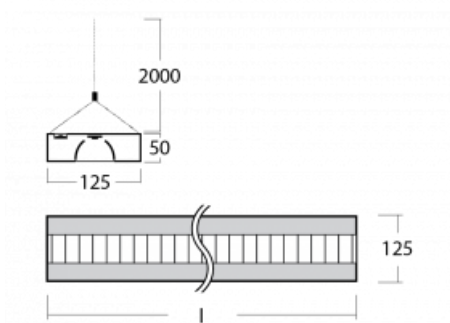

Leuchte

Zuli

121-530M-30GGE/830, B

Erinnern Sie sich noch an die brummenden und blinkenden Lampen in den Klassenzimmern? Die gibt es glücklicherweise nicht mehr. Die aufgehängten und angesetzten LED-Leuchten Zuli bieten Lichtkomfort in Klassenzimmern, Büros und auch Krankenhäusern ohne diese Störungen. Die Leuchten haben direkte oder direkt-indirekte Strahlung. Zur Auswahl stehen vier Längen und bei der Optik Mikroprisma, Gitter und Opaldiffusor.

Technische Zeichnung

Typ der Montage	Pendelleuchten
Typ der Ausstrahlung	Direkte
Form der Leuchte	Eckige
Farbe der Leuchte	Schwarz
Material	Aluminium
Lebensdauer	L80/B20 50 000 Stunden
Garantie	5 years
Beschreibung der Leuchte	Pendelleuchte
Abmessungen	1705 mm × 125 mm × 50 mm
Lichtquelle	LED MODUL
Art der Optik	Matter Parabolraster
Lichtstrom*	5420 lm
Farbtemperatur	3000 K Warm weiss
Leuchtwirkungsgrad	107 lm/W
MacAdam	2
Lichtquelle	
Farbwiedergabeindex	80
UGR max. X=4H	17.3
Y=8H, $\rho=70,50,20$	
Leistungsaufnahme*	50.7 W
Anschluss der Leuchte	ON/OFF
Elektrische Spannung	220-240V
Frequenz	50/60Hz

 **CE** IP 20

*±10 %

Kurve

Zum Herunterladen

Montageanleitung

Fotografie