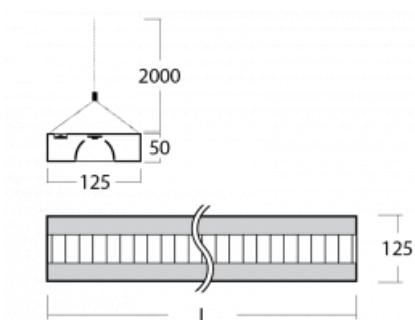

Leuchte

Zuli

121-530M-30GGD/830, W

Erinnern Sie sich noch an die brummenden und blinkenden Lampen in den Klassenzimmern? Die gibt es glücklicherweise nicht mehr. Die aufgehängten und angesetzten LED-Leuchten Zuli bieten Lichtkomfort in Klassenzimmern, Büros und auch Krankenhäusern ohne diese Störungen. Die Leuchten haben direkte oder direkt-indirekte Strahlung. Zur Auswahl stehen vier Längen und bei der Optik Mikroprisma, Gitter und Opaldiffusor.

Technische Zeichnung

Typ der Montage	Pendelleuchten
Typ der Ausstrahlung	Direkte
Form der Leuchte	Eckige
Farbe der Leuchte	Weiss
Material	Aluminium
Lebensdauer	L80/B20 50 000 Stunden
Garantie	5 years
Beschreibung der Leuchte	Pendelleuchte
Abmessungen	1705 mm × 125 mm × 50 mm
Lichtquelle	LED MODUL
Art der Optik	Matter Parabolraster
Lichtstrom*	5420 lm
Farbtemperatur	3000 K Warm weiss
Leuchtwirkungsgrad	107 lm/W
MacAdam	2
Lichtquelle	
Farbwiedergabeindex	80
UGR max. X=4H	17.3
Y=8H, $\rho=70,50,20$	
Leistungsaufnahme*	50.7 W
Anschluss der Leuchte	DALI
Elektrische Spannung	220-240V
Frequenz	50/60Hz

  IP 20

*±10 %

Kurve

Zum Herunterladen

Montageanleitung

Fotografie