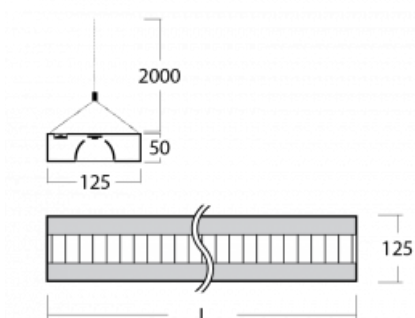

Leuchte

Zuli

121-530M-25GGQ/TC, W

Erinnern Sie sich noch an die brummenden und blinkenden Lampen in den Klassenzimmern? Die gibt es glücklicherweise nicht mehr. Die aufgehängten und angesetzten LED-Leuchten Zuli bieten Lichtkomfort in Klassenzimmern, Büros und auch Krankenhäusern ohne diese Störungen. Die Leuchten haben direkte oder direkt-indirekte Strahlung. Zur Auswahl stehen vier Längen und bei der Optik Mikroprisma, Gitter und Opaldiffusor.

Technische Zeichnung

Typ der Montage	Pendelleuchten
Typ der Ausstrahlung	Direkte
Form der Leuchte	Eckige
Farbe der Leuchte	Weiss
Material	Aluminium
Lebensdauer	L80/B20 50 000 Stunden
Garantie	5 years
Beschreibung der Leuchte	Pendelleuchte
Abmessungen	1425 mm × 125 mm × 50 mm
Lichtquelle	LED MODUL
Art der Optik	Matter Parabolraster
Lichtstrom*	3240 lm
Farbtemperatur	2700 K - 6500 K Tunable White
Leuchtwirkungsgrad	89 lm/W
MacAdam	3
Lichtquelle	
Farbwiedergabeindex	90
Leistungsaufnahme*	36.5 W
Anschluss der Leuchte	DALI DT8
Elektrische Spannung	220-240V
Frequenz	50/60Hz

 **CE** IP 20

*±10 %

Zum Herunterladen

Montageanleitung

Fotografie