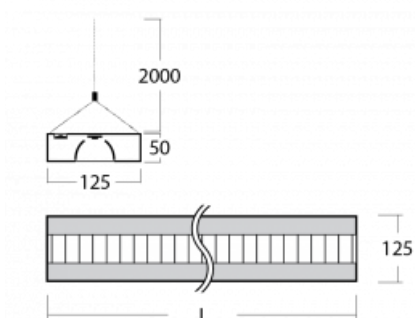

Leuchte

Zuli

121-530M-25GGQ/TC, W

Erinnern Sie sich noch an die brummenden und blinkenden Lampen in den Klassenzimmern? Die gibt es glücklicherweise nicht mehr. Die aufgehängten und angesetzten LED-Leuchten Zuli bieten Lichtkomfort in Klassenzimmern, Büros und auch Krankenhäusern ohne diese Störungen. Die Leuchten haben direkte oder direkt-indirekte Strahlung. Zur Auswahl stehen vier Längen und bei der Optik Mikroprisma, Gitter und Opaldiffusor.

Technische Zeichnung

Typ der Montage	Pendelleuchten
Typ der Ausstrahlung	Direkte
Form der Leuchte	Eckige
Farbe der Leuchte	Weiss
Material	Aluminium
Lebensdauer	L80/B20 50 000 Stunden
Garantie	60 Monate
Beschreibung der Leuchte	Pendelleuchte
Abmessungen	1425 mm × 125 mm × 50 mm
Lichtquelle	LED MODUL
Art der Optik	Matter Parabolraster
Lichtstrom	3240 lm ± 10 %
Farbtemperatur	2700 K - 6500 K Tunable White
Leuchtwirkungsgrad	89 lm/W
MacAdam	3
Lichtquelle	
Farbwiedergabeindex	90
Leistungsaufnahme	36.5 W ± 10 %
Anschluss der Leuchte	DALI DT8
Elektrische Spannung	220-240V
Frequenz	50/60Hz

  IP 20

Zum Herunterladen

Montageanleitung

Fotografie