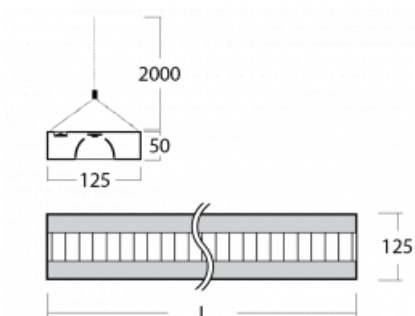

Leuchte

Zuli

121-530M-25GGE/830, W

Erinnern Sie sich noch an die brummenden und blinkenden Lampen in den Klassenzimmern? Die gibt es glücklicherweise nicht mehr. Die aufgehängten und angesetzten LED-Leuchten Zuli bieten Lichtkomfort in Klassenzimmern, Büros und auch Krankenhäusern ohne diese Störungen. Die Leuchten haben direkte oder direkt-indirekte Strahlung. Zur Auswahl stehen vier Längen und bei der Optik Mikroprisma, Gitter und Opaldiffusor.

Technische Zeichnung

Typ der Montage	Pendelleuchten
Typ der Ausstrahlung	Direkte
Form der Leuchte	Eckige
Farbe der Leuchte	Weiss
Material	Aluminium
Lebensdauer	L80/B20 50 000 Stunden
Garantie	5 years
Beschreibung der Leuchte	Pendelleuchte
Abmessungen	1425 mm × 125 mm × 50 mm
Gewicht	3.8 kg
Lichtquelle	LED MODUL
Art der Optik	Matter Parabolraster
Lichtstrom*	4510 lm
Farbtemperatur	3000 K Warm weiss
Leuchtwirkungsgrad	107 lm/W
MacAdam Lichtquelle	2
Farbwiedergabeindex	80
UGR max. X=4H Y=8H, ρ=70,50,20	17.3

Kurve

Leistungsaufnahme* 42.2 W

Anschluss der Leuchte ON/OFF

Elektrische Spannung 220-240V

Frequenz 50/60Hz

⊕ CE IP 20

* $\pm 10\%$

Zum Herunterladen