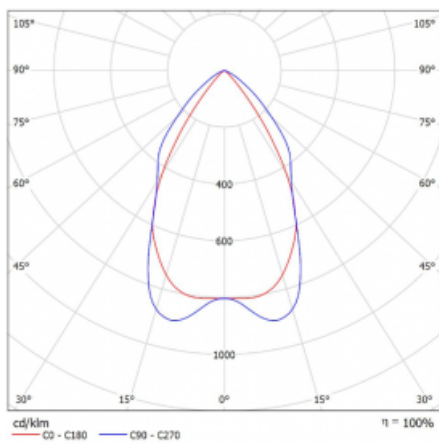

Technische Zeichnung

Typ der Montage	Pendelleuchten
Typ der Ausstrahlung	Direkte
Form der Leuchte	Eckige
Farbe der Leuchte	Weiss
Material	Aluminium
Lebensdauer	L80/B20 50 000 Stunden
Garantie	5 years
Beschreibung der Leuchte	Pendelleuchte
Abmessungen	1425 mm × 125 mm × 50 mm
Gewicht	3.8 kg
Lichtquelle	LED MODUL
Art der Optik	Matter Parabolraster
Lichtstrom*	4510 lm
Farbtemperatur	3000 K Warm weiss
Leuchtwirkungsgrad	107 lm/W
MacAdam Lichtquelle	2
Farbwiedergabeindex	80
UGR max. X=4H Y=8H, ρ=70,50,20	17.3

Kurve

Leistungsaufnahme* 42.2 W

Anschluss der Leuchte ON/OFF

Elektrische Spannung 220-240V

Frequenz 50/60Hz

⊕ CE IP 20

* $\pm 10\%$

Zum Herunterladen