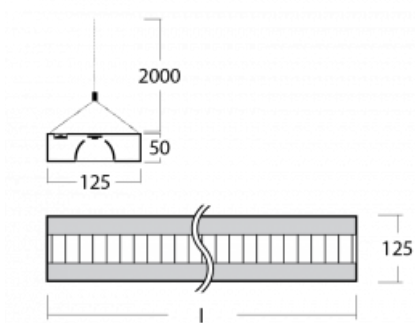

Leuchte

Zuli

121-530M-25GEE/830, B

Erinnern Sie sich noch an die brummenden und blinkenden Lampen in den Klassenzimmern? Die gibt es glücklicherweise nicht mehr. Die aufgehängten und angesetzten LED-Leuchten Zuli bieten Lichtkomfort in Klassenzimmern, Büros und auch Krankenhäusern ohne diese Störungen. Die Leuchten haben direkte oder direkt-indirekte Strahlung. Zur Auswahl stehen vier Längen und bei der Optik Mikroprisma, Gitter und Opaldiffusor.

Technische Zeichnung

Typ der Montage	Pendelleuchten
Typ der Ausstrahlung	Direkte
Form der Leuchte	Eckige
Farbe der Leuchte	Schwarz
Material	Aluminium
Lebensdauer	L80/B20 50 000 Stunden
Garantie	5 years
Beschreibung der Leuchte	Pendelleuchte
Abmessungen	1425 mm × 125 mm × 50 mm
Lichtquelle	LED MODUL
Art der Optik	Matter Parabolraster
Lichtstrom*	3480 lm
Farbtemperatur	3000 K Warm weiss
Leuchtwirkungsgrad	113 lm/W
MacAdam	2
Lichtquelle	
Farbwiedergabeindex	80
UGR max. X=4H	16.4
Y=8H, $\rho=70,50,20$	
Leistungsaufnahme*	30.7 W
Anschluss der Leuchte	ON/OFF
Elektrische Spannung	220-240V
Frequenz	50/60Hz

 **CE** IP 20

*±10 %

Kurve

Zum Herunterladen

Montageanleitung

Fotografie