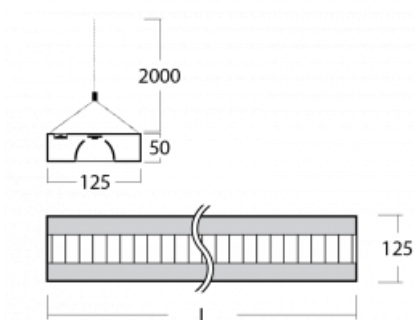

## Technische Zeichnung

Typ der Montage	Pendelleuchten
Typ der Ausstrahlung	Direkte
Form der Leuchte	Eckige
Farbe der Leuchte	Weiss
Material	Aluminium
Lebensdauer	L80/B20 50 000 Stunden
Garantie	60 Monate
Beschreibung der Leuchte	Pendelleuchte
Abmessungen	1425 mm × 125 mm × 50 mm
Lichtquelle	LED MODUL
Art der Optik	Matter Parabolraster
Lichtstrom	3480 lm ± 10 %
Farbtemperatur	3000 K Warm weiss
Leuchtwirkungsgrad	113 lm/W
MacAdam	2
Lichtquelle	
Farbwiedergabeindex	80
UGR max. X=4H Y=8H, ρ=70,50,20	16.4
Leistungsaufnahme	30.7 W ± 10 %
Anschluss der Leuchte	DALI dimmbar
Elektrische Spannung	220-240V
Frequenz	50/60Hz