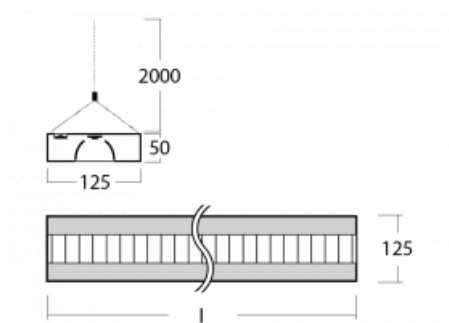

Leuchte

Zuli

121-530M-25GED/830, W

Erinnern Sie sich noch an die brummenden und blinkenden Lampen in den Klassenzimmern? Die gibt es glücklicherweise nicht mehr. Die aufgehängten und angesetzten LED-Leuchten Zuli bieten Lichtkomfort in Klassenzimmern, Büros und auch Krankenhäusern ohne diese Störungen. Die Leuchten haben direkte oder direkt-indirekte Strahlung. Zur Auswahl stehen vier Längen und bei der Optik Mikroprisma, Gitter und Opaldiffusor.

Technische Zeichnung

Typ der Montage	Pendelleuchten
Typ der Ausstrahlung	Direkte
Form der Leuchte	Eckige
Farbe der Leuchte	Weiss
Material	Aluminium
Lebensdauer	L80/B20 50 000 Stunden
Garantie	5 years
Beschreibung der Leuchte	Pendelleuchte
Abmessungen	1425 mm × 125 mm × 50 mm
Lichtquelle	LED MODUL
Art der Optik	Matter Parabolraster
Lichtstrom*	3480 lm
Farbtemperatur	3000 K Warm weiss
Leuchtwirkungsgrad	113 lm/W
MacAdam Lichtquelle	2
Farbwiedergabeindex	80
UGR max. X=4H Y=8H, ρ=70,50,20	16.4
Leistungsaufnahme*	30.7 W
Anschluss der Leuchte	DALI
Elektrische Spannung	220-240V
Frequenz	50/60Hz

 **CE** IP 20

*±10 %

Kurve

Zum Herunterladen

Montageanleitung

Fotografie