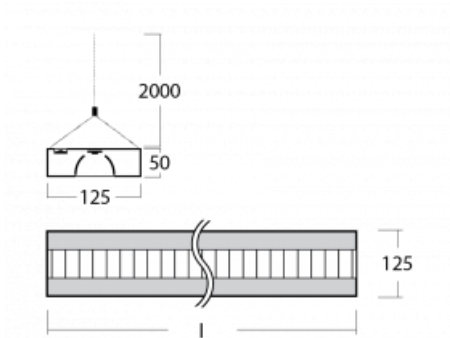

Leuchte

Zuli

121-530M-25GED/830, S

Erinnern Sie sich noch an die brummenden und blinkenden Lampen in den Klassenzimmern? Die gibt es glücklicherweise nicht mehr. Die aufgehängten und angesetzten LED-Leuchten Zuli bieten Lichtkomfort in Klassenzimmern, Büros und auch Krankenhäusern ohne diese Störungen. Die Leuchten haben direkte oder direkt-indirekte Strahlung. Zur Auswahl stehen vier Längen und bei der Optik Mikroprisma, Gitter und Opaldiffusor.

Technische Zeichnung

Typ der Montage	Pendelleuchten
Typ der Ausstrahlung	Direkte
Form der Leuchte	Eckige
Farbe der Leuchte	Silber
Material	Aluminium
Lebensdauer	L80/B20 50 000 Stunden
Garantie	60 Monate
Beschreibung der Leuchte	Pendelleuchte
Abmessungen	1425 mm × 125 mm × 50 mm
Lichtquelle	LED MODUL
Art der Optik	Matter Parabolraster
Lichtstrom	3480 lm ± 10 %
Farbtemperatur	3000 K Warm weiss
Leuchtwirkungsgrad	113 lm/W
MacAdam	2
Lichtquelle	
Farbwiedergabeindex	80
UGR max. X=4H	16.4
Y=8H, $\rho=70,50,20$	
Leistungsaufnahme	30.7 W ± 10 %
Anschluss der Leuchte	DALI dimmbar
Elektrische Spannung	220-240V
Frequenz	50/60Hz

  IP 20

Kurve

Zum Herunterladen

Montageanleitung

Fotografie