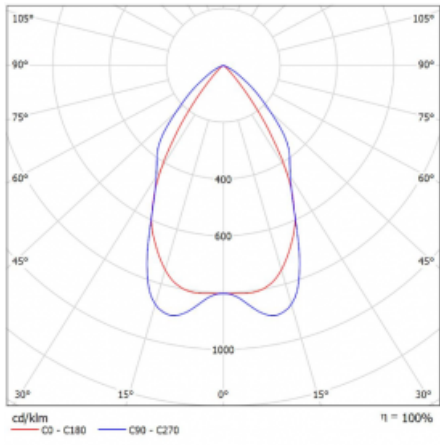

Technische Zeichnung

Typ der Montage	Pendelleuchten
Typ der Ausstrahlung	Direkte
Form der Leuchte	Eckige
Farbe der Leuchte	Schwarz
Material	Aluminium
Lebensdauer	L80/B20 50 000 Stunden
Garantie	5 years
Beschreibung der Leuchte	Pendelleuchte
Abmessungen	1425 mm × 125 mm × 50 mm
Lichtquelle	LED MODUL
Art der Optik	Matter Parabolraster
Lichtstrom*	3480 lm
Farbtemperatur	3000 K Warm weiss
Leuchtwirkungsgrad	113 lm/W
MacAdam	2
Lichtquelle	
Farbwiedergabeindex	80
UGR max. X=4H	16.4
Y=8H, $\rho=70,50,20$	
Leistungsaufnahme*	30.7 W
Anschluss der Leuchte	DALI
Elektrische Spannung	220-240V
Frequenz	50/60Hz

 **CE** IP 20

*±10 %

Kurve

Zum Herunterladen

Montageanleitung

Fotografie