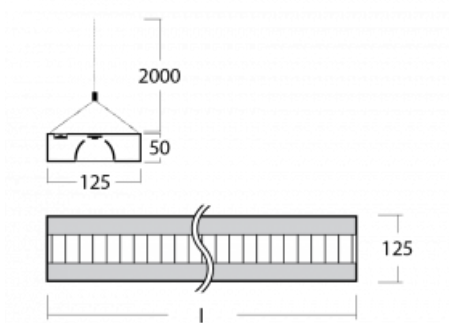

Leuchte

Zuli

121-530M-25GED/830, B

Erinnern Sie sich noch an die brummenden und blinkenden Lampen in den Klassenzimmern? Die gibt es glücklicherweise nicht mehr. Die aufgehängten und angesetzten LED-Leuchten Zuli bieten Lichtkomfort in Klassenzimmern, Büros und auch Krankenhäusern ohne diese Störungen. Die Leuchten haben direkte oder direkt-indirekte Strahlung. Zur Auswahl stehen vier Längen und bei der Optik Mikroprisma, Gitter und Opaldiffusor.

Technische Zeichnung

Typ der Montage	Pendelleuchten
Typ der Ausstrahlung	Direkte
Form der Leuchte	Eckige
Farbe der Leuchte	Schwarz
Material	Aluminium
Lebensdauer	L80/B20 50 000 Stunden
Garantie	5 years
Beschreibung der Leuchte	Pendelleuchte
Abmessungen	1425 mm × 125 mm × 50 mm
Lichtquelle	LED MODUL
Art der Optik	Matter Parabolraster
Lichtstrom*	3480 lm
Farbtemperatur	3000 K Warm weiss
Leuchtwirkungsgrad	113 lm/W
MacAdam	2
Lichtquelle	
Farbwiedergabeindex	80
UGR max. X=4H	16.4
Y=8H, $\rho=70,50,20$	
Leistungsaufnahme*	30.7 W
Anschluss der Leuchte	DALI
Elektrische Spannung	220-240V
Frequenz	50/60Hz

 **CE** IP 20

*±10 %

Kurve

Zum Herunterladen

Montageanleitung

Fotografie