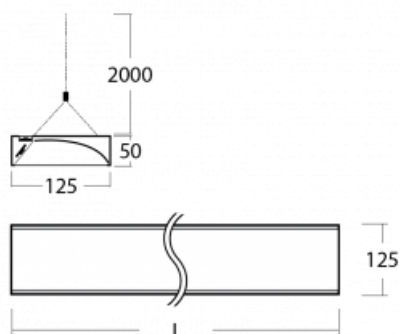

Technische Zeichnung

Typ der Montage	Pendelleuchten
Typ der Ausstrahlung	Direkte/indirekte
Form der Leuchte	Eckige
Farbe der Leuchte	Schwarz
Material	Aluminium
Lebensdauer	L80/B20 50 000 Stunden
Garantie	5 years
Beschreibung der Leuchte	Pendelleuchte
Produktbeschreibung	Wandfluter
Abmessungen	1425 mm × 125 mm × 50 mm
Lichtquelle	LED MODUL
Art der Optik	Asymmetrischer Reflektor
Lichtstrom*	5430 lm
Farbtemperatur	3000 K Warm weiss
Leuchtwirkungsgrad	113 lm/W
MacAdam	3
Lichtquelle	
Farbwiedergabeindex	80
Leistungsaufnahme*	48.2 W
Anschluss der Leuchte	ON/OFF
Elektrische Spannung	220-240V
Frequenz	50/60Hz

 **CE IP 20**

*±10 %

Kurve

Zum Herunterladen

Montageanleitung

Fotografie