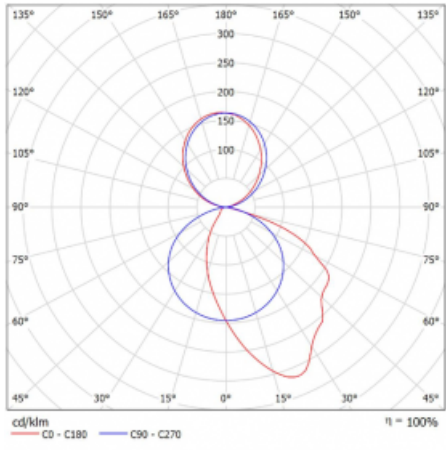

Technische Zeichnung

Typ der Montage	Pendelleuchten
Typ der Ausstrahlung	Direkte/indirekte
Form der Leuchte	Eckige
Farbe der Leuchte	Schwarz
Material	Aluminium
Lebensdauer	L80/B20 50 000 Stunden
Garantie	5 years
Beschreibung der Leuchte	Pendelleuchte
Produktbeschreibung	Wandfluter
Abmessungen	1425 mm × 125 mm × 50 mm
Lichtquelle	LED MODUL
Art der Optik	Asymmetrischer Reflektor
Lichtstrom*	5430 lm
Farbtemperatur	3000 K Warm weiss
Leuchtwirkungsgrad	113 lm/W
MacAdam	3
Lichtquelle	
Farbwiedergabeindex	80
Leistungsaufnahme*	48.2 W
Anschluss der Leuchte	ON/OFF
Elektrische Spannung	220-240V
Frequenz	50/60Hz

 **CE IP 20**

*±10 %

Kurve

Zum Herunterladen

Montageanleitung

Fotografie