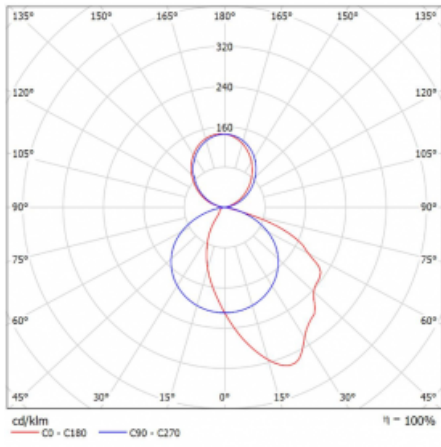

Technische Zeichnung

Typ der Montage	Pendelleuchten
Typ der Ausstrahlung	Direkte/indirekte
Form der Leuchte	Eckige
Farbe der Leuchte	Weiss
Material	Aluminium
Lebensdauer	L80/B20 50 000 Stunden
Garantie	5 years
Beschreibung der Leuchte	Pendelleuchte
Produktbeschreibung	Wandfluter
Abmessungen	1425 mm × 125 mm × 50 mm
Lichtquelle	LED MODUL
Art der Optik	Asymmetrischer Reflektor
Lichtstrom*	5430 lm
Farbtemperatur	3000 K Warm weiss
Leuchtwirkungsgrad	113 lm/W
MacAdam	3
Lichtquelle	
Farbwiedergabeindex	80
Leistungsaufnahme*	48.2 W
Anschluss der Leuchte	DALI
Elektrische Spannung	220-240V
Frequenz	50/60Hz

 CE IP 20

*±10 %

Kurve

Zum Herunterladen

Montageanleitung

Fotografie