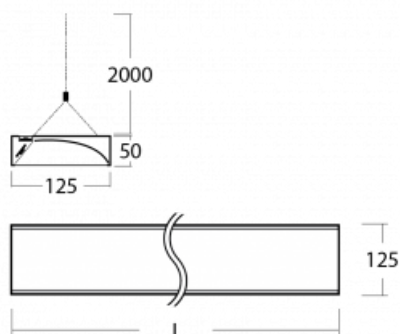

Technische Zeichnung

Typ der Montage	Pendelleuchten
Typ der Ausstrahlung	Direkte/indirekte
Form der Leuchte	Eckige
Farbe der Leuchte	Weiss
Material	Aluminium
Lebensdauer	L80/B20 50 000 Stunden
Garantie	5 years
Beschreibung der Leuchte	Pendelleuchte
Produktbeschreibung	Wandfluter
Abmessungen	1425 mm × 125 mm × 50 mm
Lichtquelle	LED MODUL
Art der Optik	Asymmetrischer Reflektor
Lichtstrom*	5430 lm
Farbtemperatur	3000 K Warm weiss
Leuchtwirkungsgrad	113 lm/W
MacAdam	3
Lichtquelle	
Farbwiedergabeindex	80
Leistungsaufnahme*	48.2 W
Anschluss der Leuchte	DALI
Elektrische Spannung	220-240V
Frequenz	50/60Hz

 CE IP 20

*±10 %

Kurve

Zum Herunterladen

Montageanleitung

Fotografie