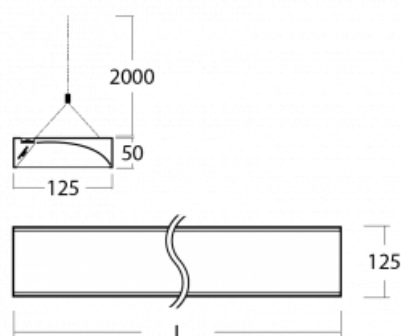

## Technische Zeichnung

Typ der Montage	Pendelleuchten
Typ der Ausstrahlung	Direkte/indirekte
Form der Leuchte	Eckige
Farbe der Leuchte	Schwarz
Material	Aluminium
Lebensdauer	L80/B20 50 000 Stunden
Garantie	5 years
Beschreibung der Leuchte	Pendelleuchte
Produktbeschreibung	Wandfluter
Abmessungen	1145 mm × 125 mm × 50 mm
Lichtquelle	LED MODUL
Art der Optik	Asymmetrischer Reflektor
Lichtstrom*	4070 lm
Farbtemperatur	3000 K Warm weiss
Leuchtwirkungsgrad	113 lm/W
MacAdam	3
Lichtquelle	
Farbwiedergabeindex	80
Leistungsaufnahme*	36.1 W
Anschluss der Leuchte	ON/OFF
Elektrische Spannung	220-240V
Frequenz	50/60Hz