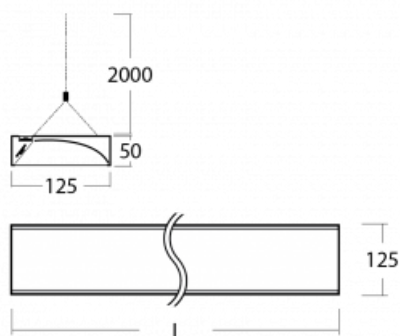

## Technische Zeichnung

Typ der Montage	Pendelleuchten
Typ der Ausstrahlung	Direkte
Form der Leuchte	Eckige
Farbe der Leuchte	Schwarz
Material	Aluminium
Lebensdauer	L80/B20 50 000 Stunden
Garantie	60 Monate
Beschreibung der Leuchte	Pendelleuchte
Produktbeschreibung	Wandfluter
Abmessungen	1425 mm × 125 mm × 50 mm
Lichtquelle	LED MODUL
Art der Optik	Asymmetrischer Reflektor
Lichtstrom	3390 lm ± 10 %
Farbtemperatur	3000 K Warm weiss
Leuchtwirkungsgrad	113 lm/W
MacAdam	3
Lichtquelle	
Farbwiedergabeindex	80
Leistungsaufnahme	30.1 W ± 10 %
Anschluss der Leuchte	EVG nicht dimmbar
Elektrische Spannung	220-240V
Frequenz	50/60Hz