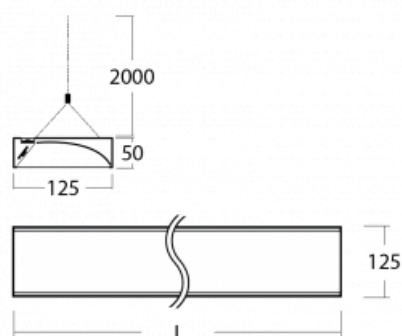

## Technische Zeichnung

Typ der Montage	Pendelleuchten
Typ der Ausstrahlung	Direkte
Form der Leuchte	Eckige
Farbe der Leuchte	Schwarz
Material	Aluminium
Lebensdauer	L80/B20 50 000 Stunden
Garantie	60 Monate
Beschreibung der Leuchte	Pendelleuchte
Produktbeschreibung	Wandfluter
Abmessungen	1425 mm × 125 mm × 50 mm
Lichtquelle	LED MODUL
Art der Optik	Asymmetrischer Reflektor
Lichtstrom	3560 lm ± 10 %
Farbtemperatur	4000 K Kalt weiss
Leuchtwirkungsgrad	118 lm/W
MacAdam	3
Lichtquelle	
Farbwiedergabeindex	80
Leistungsaufnahme	30.1 W ± 10 %
Anschluss der Leuchte	DALI dimmbar
Elektrische Spannung	220-240V
Frequenz	50/60Hz