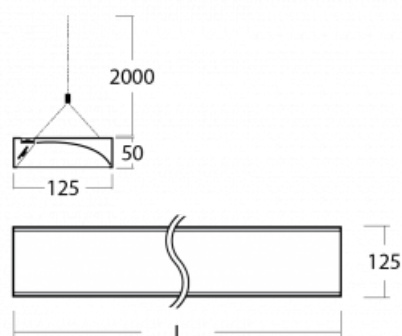

## Technische Zeichnung

Typ der Montage	Pendelleuchten
Typ der Ausstrahlung	Direkte
Form der Leuchte	Eckige
Farbe der Leuchte	Weiss
Material	Aluminium
Lebensdauer	L80/B20 50 000 Stunden
Garantie	60 Monate
Beschreibung der Leuchte	Pendelleuchte
Produktbeschreibung	Wandfluter
Abmessungen	1425 mm × 125 mm × 50 mm
Lichtquelle	LED MODUL
Art der Optik	Asymmetrischer Reflektor
Lichtstrom	3390 lm ± 10 %
Farbtemperatur	3000 K Warm weiss
Leuchtwirkungsgrad	113 lm/W
MacAdam	3
Lichtquelle	
Farbwiedergabeindex	80
Leistungsaufnahme	30.1 W ± 10 %
Anschluss der Leuchte	DALI dimmbar
Elektrische Spannung	220-240V
Frequenz	50/60Hz